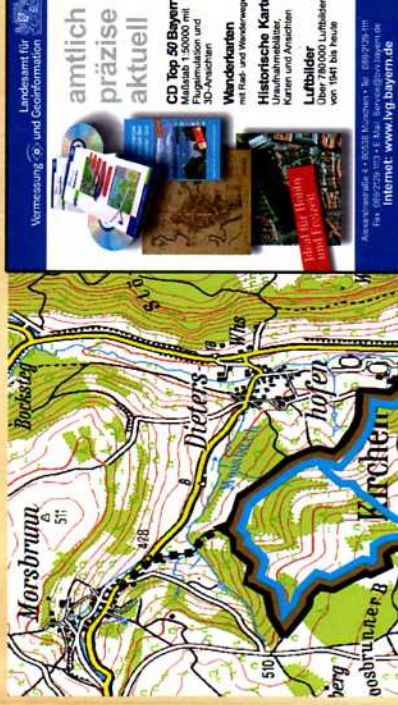

Nordic Walking im Sittenbachtal

Route 1:

Start/Ziel Kleedorf
über Aspertschhofen, Kirchensittenbach,
Morsbrunn, über die Hochfläche nach Süden,
Hopfgartenmühle, Kleedorf
(Einstieg auch in Kirchensittenbach oder Morsbrunn)
Länge: 15 km,
Schwierigkeit: mittelschwer

Route 5:

Start/Ziel Kirchensittenbach
Höllschlag, Aspertschhofen, Richtung Oberkrumbach,
Aspertschhofen, Kirchensittenbach
Länge: 5 km
Schwierigkeit: leicht

Route 6:

Start/Ziel Kühnhofen
Kleewaschenweg, links in den Wald Richtung Asbach,
über Sittenbachtalstraße nach Unterkrumbach,
Kühnhofener Anger, Kühnhofen
(möglich, aber nicht markiert: Unterkrumbach →
Hopfgartenmühle mit Anschluss über Route 2 und 3
an Route 7 zurück nach Kühnhofen)
Länge: 5 km
Schwierigkeit: leicht bis mittelschwer

Route 6a:

Start/Ziel Kühnhofen
Dorfmitte, entlang dem Sittenbach Richtung Hersbruck,
rechts zur Fuchsaus, durch den Wald zurück
über den Kühnhofener Anger
Länge: 4 km
Schwierigkeit: leicht

Route 7:

Start/Ziel Kühnhofen
Kleewaschenweg, links in den Wald über das Asbach
nach Kleedorf, zurück über oberen Weg
Richtung Wasserhaus, Kühnhofen
(Einstieg auch in Kleedorf)
Länge: 7 km
Schwierigkeit: mittelschwer

Route 7a:

Start/Ziel Kühnhofen
Kleewaschenweg, links in den Wald Richtung Asbach,
zurück über Wasserhaus nach Kühnhofen
Länge: 2 km
Schwierigkeit: leicht

Routen werden, nach vorheriger Absprache, geführt von
Karin Müller, Kirchensittenbach, Tel. 09151/95099